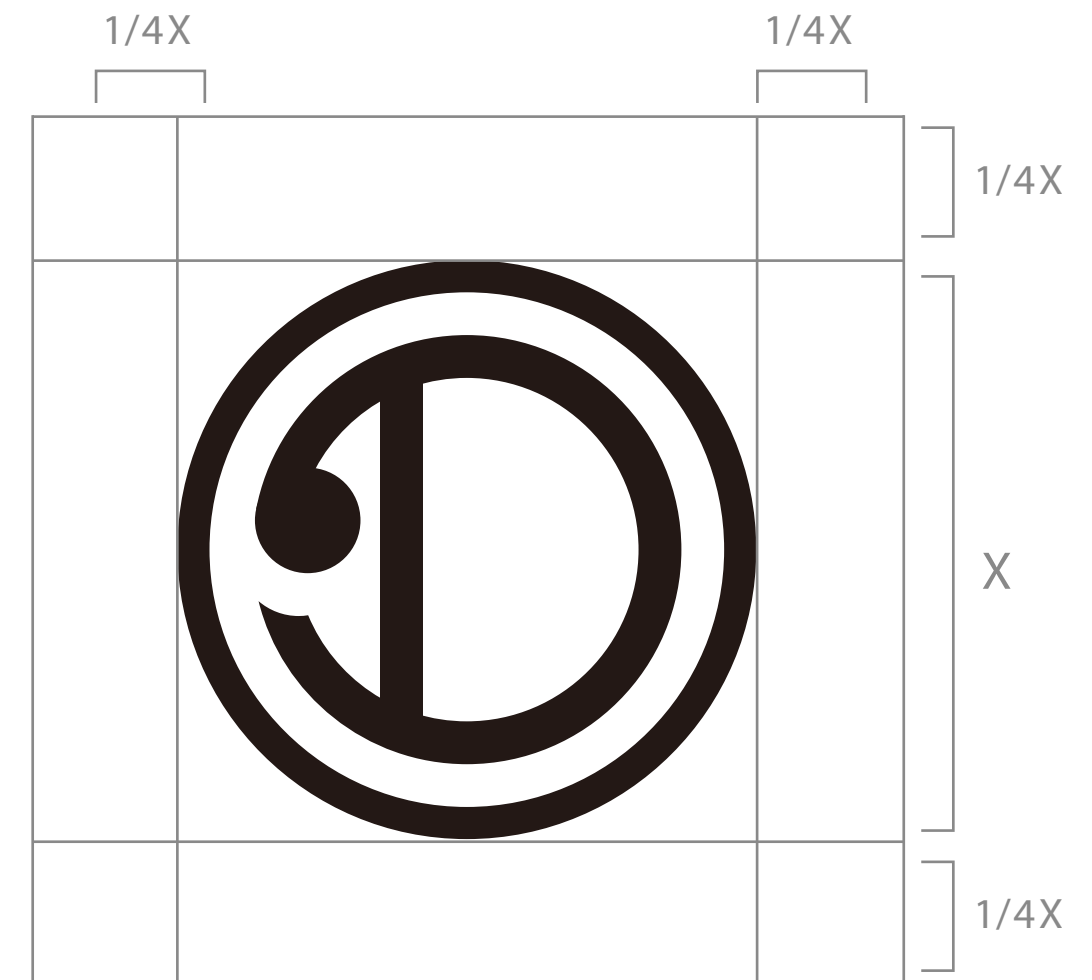

規定のBlack,White,Green とする。
ロゴ全体がはっきりと認識できるように留意すること。

CLEAR SPACE

Dobel ロゴは独立性、識別性をもってはっきりと表示させること。

ロゴ周辺に一定のアイソレーション（保護エリア）を設け、この領域内には他のデザイン要素や文字などを配置してはいけない。

上下左右にその幅 X の $1/4$ のスペースを取り、その内側をアイソレーションゾーンとすること。

MINIMUM SIZE

再現性や美しさを保つため最小使用サイズを守ること。

Web コンテンツなどの画面上で表示する場合は横34px以上とする。

印刷物でロゴを使用する場合は横10mm以上とする。

IMPROPER USES

4Tロゴの扱いには十分な注意が必要である。

正しく使用することでブランドイメージを正確に伝えることができる。

誤った表現方法はすべて禁止とする。

CLEAR SPACE

4T ロゴは独立性、識別性をもってはっきりと表示させること。

ロゴ周辺に一定のアイソレーション（保護エリア）を設け、この領域内には他のデザイン要素や文字などを配置してはいけない。

上下左右にその幅 X の 1/4 のスペースを取り、その内側をアイソレーションゾーンとすること。

MINIMUM SIZE

再現性や美しさを保つため最小使用サイズを守ること。

Web コンテンツなどの画面上で表示する場合は横68px以上とする。