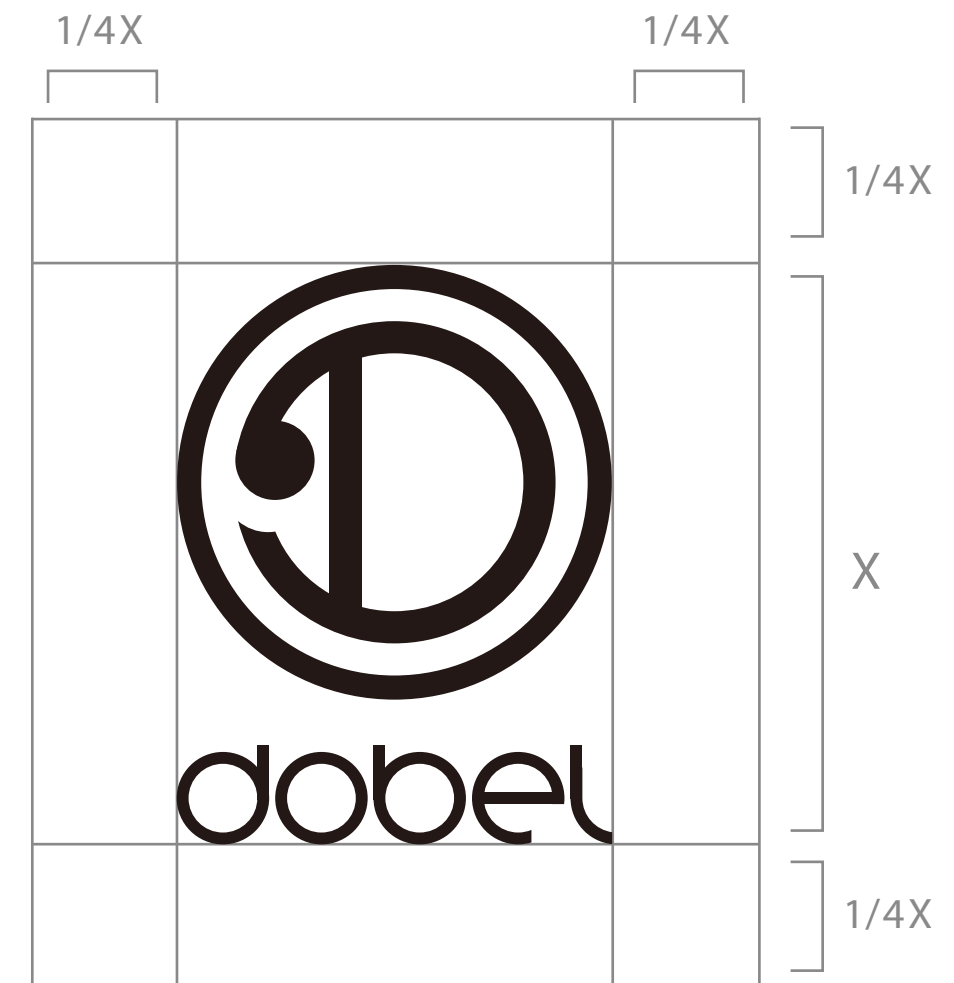

規定のBlack,White,Green とする。
ロゴ全体がはっきりと認識できるように留意すること。

CLEAR SPACE

Dobel ロゴは独立性、識別性をもってはっきりと表示させること。

ロゴ周辺に一定のアイソレーション（保護エリア）を設け、この領域内には他のデザイン要素や文字などを配置してはいけない。

上下左右にその幅 X の $1/4$ のスペースを取り、その内側をアイソレーションゾーンとすること。

MINIMUM SIZE

再現性や美しさを保つため最小使用サイズを守ること。

Web コンテンツなどの画面上で表示する場合は横34px以上とする。

印刷物でロゴを使用する場合は横10mm以上とする。

IMPROPER USES

4Tロゴの扱いには十分な注意が必要である。

正しく使用することでブランドイメージを正確に伝えることができる。

誤った表現方法はすべて禁止とする。

シンボルのサイズおよびスペースを変更してはならない

変形(長体・平体・斜体)してはならない

陰影をつけて表示してはならない

本ガイドラインの指定と異なるカラーにしてはならない
グラデーションも不可

周辺にその他の図形を表示してはならない

反転してはならない

Positive

Negative

CLEAR SPACE

4T ロゴは独立性、識別性をもってはっきりと表示させること。

ロゴ周辺に一定のアイソレーション（保護エリア）を設け、この領域内には他のデザイン要素や文字などを配置してはいけない。

上下左右にその幅 X の 1/4 のスペースを取り、その内側をアイソレーションゾーンとすること。

MINIMUM SIZE

再現性や美しさを保つため最小使用サイズを守ること。

Web コンテンツなどの画面上で表示する場合は横68px以上とする。